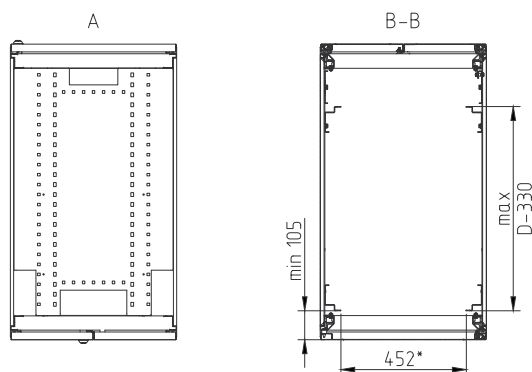

### Опции (согласно требованиям заказчика):

- заглушка нижняя съемная;
- фальшпанели 19" (1U-6U);
- панель электропитания 19" 1U 8 розеток.

## Техническая информация

Значение входного напряжения, В	220±5% (в зависимости от устанавливаемого оборудования)			
Частота питающей сети, Гц	50±0,4			
Установочные размеры:	соответствуют стандарту 19" ГОСТ 28601.2-90 (IEC 297)			
Степень защиты	IP21			
Климатическое исполнение	УХЛ4			
Наименование (WxDxH мм)	<b>Шкаф серверный Telecore SRV 600x1070x42U</b>	<b>Шкаф серверный Telecore SRV 600x1070x48U</b>	<b>Шкаф серверный Telecore SRV 600x1200x42U</b>	<b>Шкаф серверный Telecore SRV 600x1200x48U</b>
Артикул для заказа	<b>srv.60.10.20</b>	<b>srv.60.10.23</b>	<b>srv.60.12.20</b>	<b>srv.60.12.23</b>
"Габаритные размеры (с ножками и роликами):"				
ширина W, мм	600	600	600	600
глубина D, мм	1070	1070	1200	1200
высота H, мм	2000	2270	2000	2270
Максимальный угол открытия дверей, градусов	135	135	135	135
Монтажный профиль перфорированный:	42U	48U	42U	48U
Максимальная глубина устанавливаемого оборудования, мм	700	700	900	900
Наименование (WxDxH мм)	<b>Шкаф серверный Telecore SRV 800x1070x42U</b>	<b>Шкаф серверный Telecore SRV 800x1070x48U</b>	<b>Шкаф серверный Telecore SRV 800x1200x42U</b>	<b>Шкаф серверный Telecore SRV 800x1200x48U</b>
Артикул для заказа	<b>srv.80.10.20</b>	<b>srv.80.10.23</b>	<b>srv.80.12.20</b>	<b>srv.80.12.23</b>
"Габаритные размеры (с ножками и роликами):"				
ширина W, мм	800	800	800	800
глубина D, мм	1070	1070	1200	1200
высота H, мм	2000	2270	2000	2270
Максимальный угол открытия дверей, градусов	135	135	135	135
Монтажный профиль перфорированный:	42U	48U	42U	48U
Максимальная глубина устанавливаемого оборудования, мм	700	700	900	900